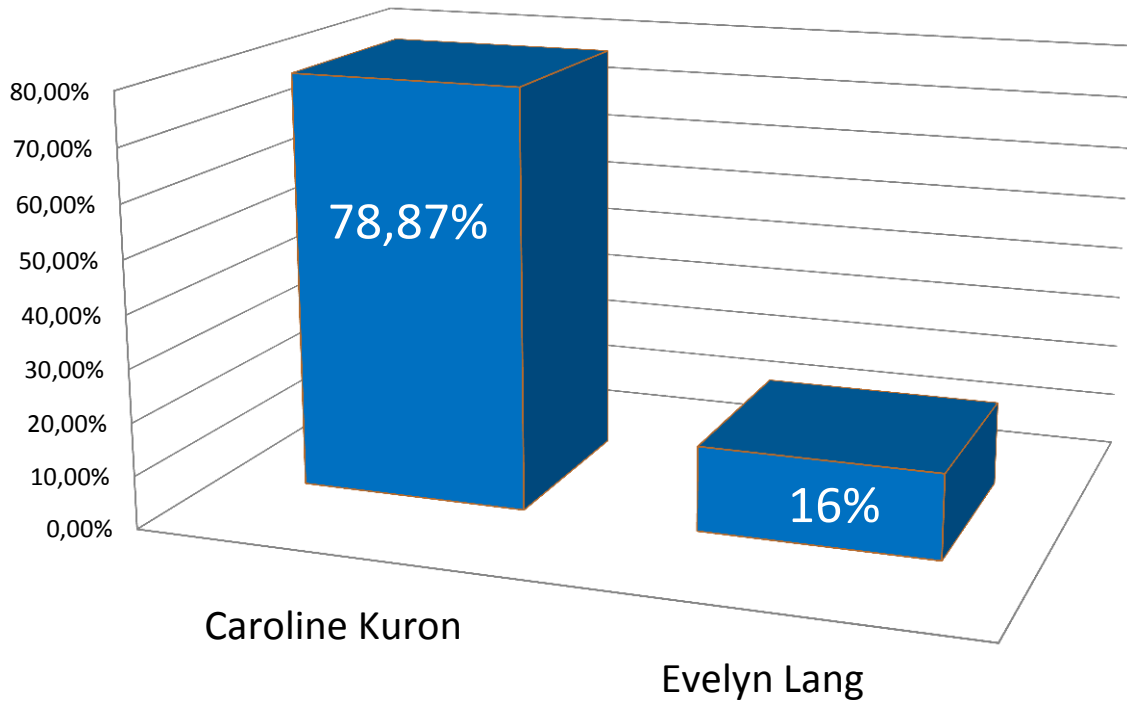

Das Ergebnis

	Evelyn Lang	Caroline Kuron	Enthaltungen
Stimmen	159	784	4
Insgesamt	994		
Davon ungültig	47		

Die Wahl kann von einer der beiden Kandidatinnen bis Mittwoch, 19. Oktober 2011 angezweifelt werden. Bis zu diesem Zeitpunkt werden die Stimmen für eine erneute Auszählung aufbewahrt.